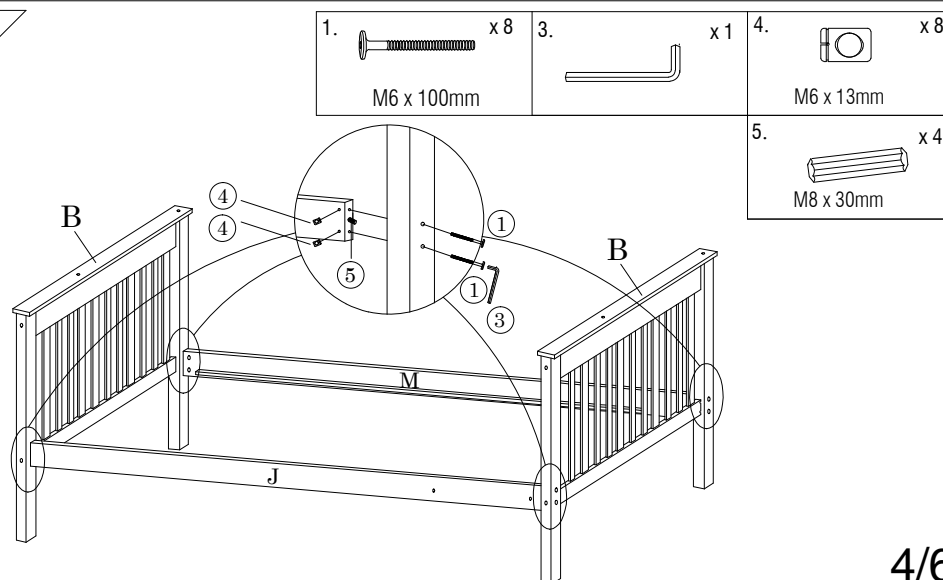

TRIO BUNK BED

3

1. x 14 M6 x 100mm	4. x 14 M6 x 13mm
5. x 10 M8 x 30mm	3. x 1

4

5