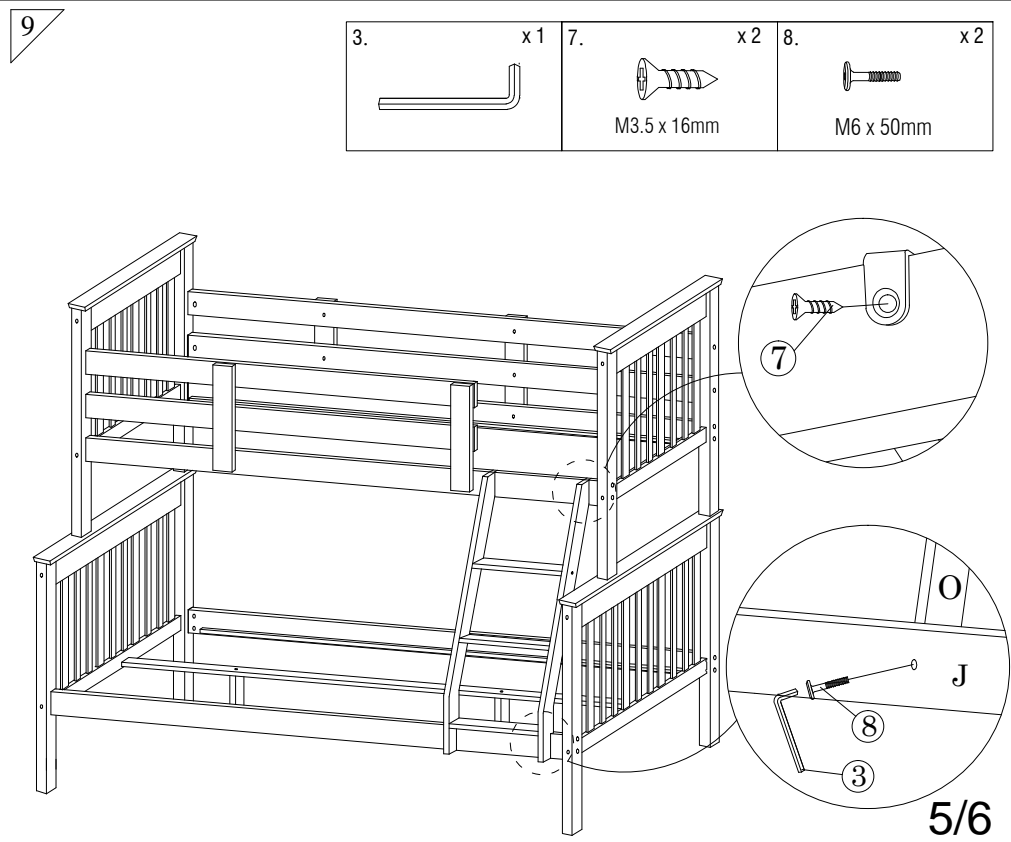

TRIO BUNK BED