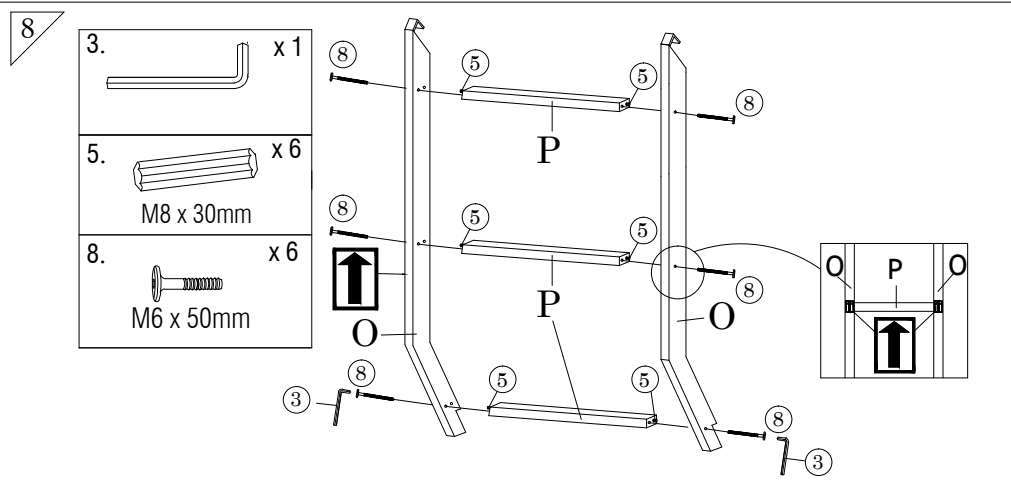

TRIO BUNK BED