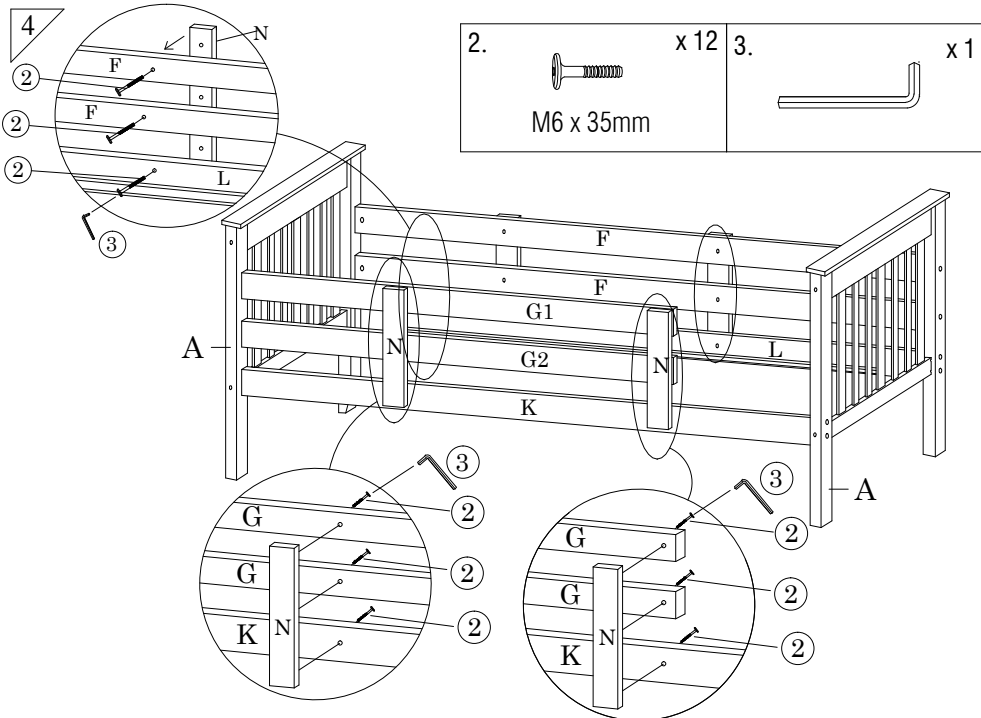

TRIO BUNK BED

3

1. x 14 M6 x 100mm	4. x 14 M6 x 13mm
5. x 10 M8 x 30mm	3. x 1

4

5