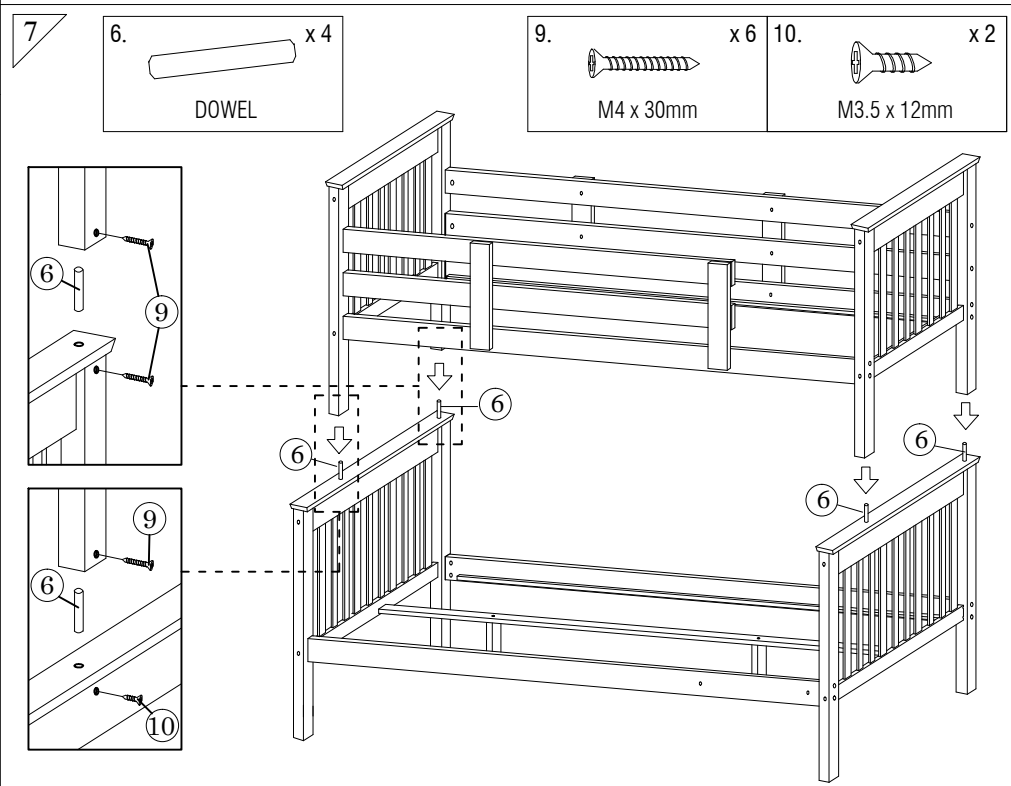

TRIO BUNK BED